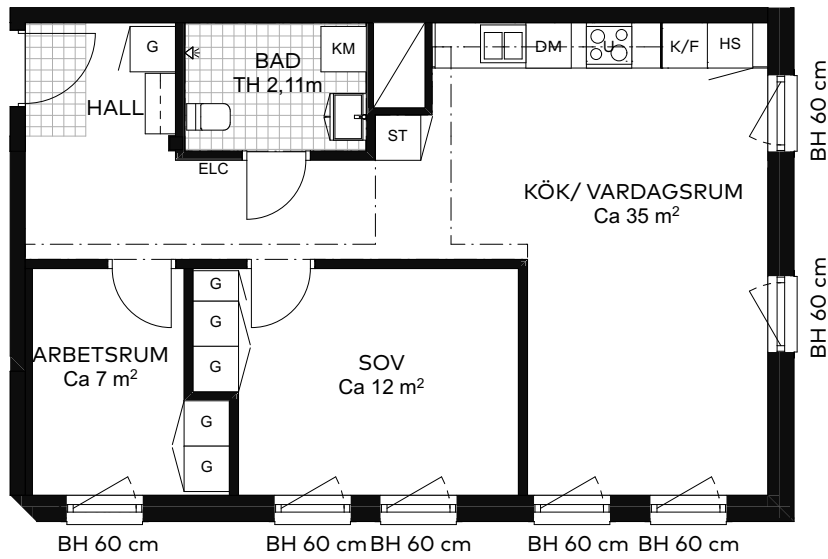

3 rok

60 kvm

Våning: 1
Lägenhetsnr:
1102

HANTVERKAREN

2023-11-10

Takhöjd 2,4m, om inget annat anges.

Tvättställ i badrum levereras med kommod och spegelskåp.

I lägenheten monteras vattenburna radiatorer.