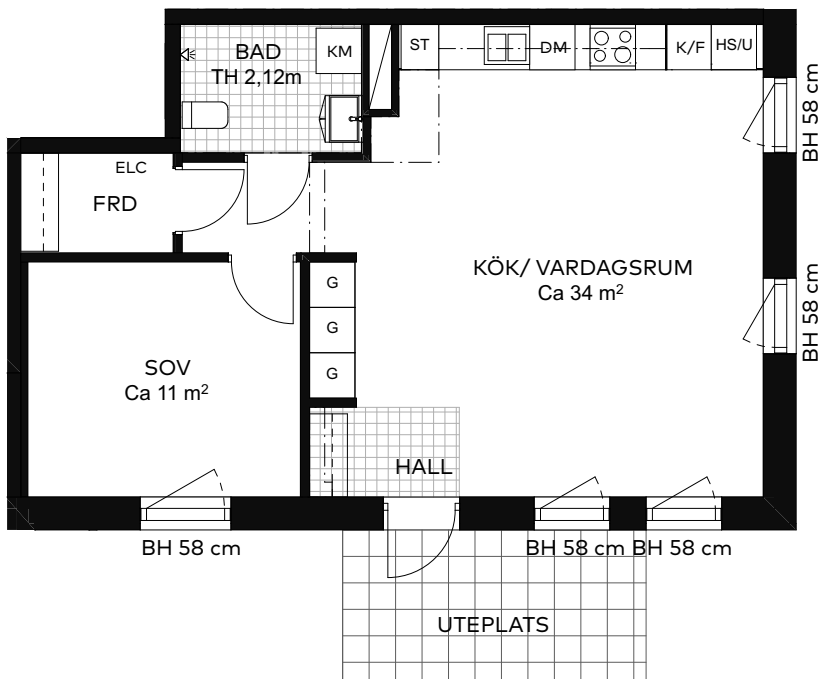

2 rok

57 kvm

Våning: 0/E

Adress:

Helenebergsvägen 8

HANTVERKAREN

2023-02-24

Takhöjd 2,4m, om inget annat anges.