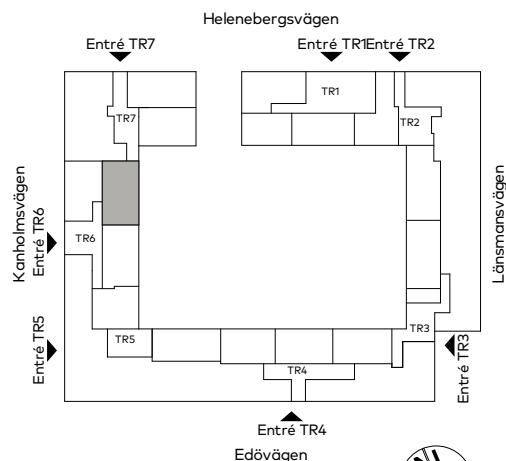

Lgh placering i huset. Pilen visar entré till lgh

Vi förbehåller oss rätten till ändringar i utförande. Lägenhetens totala boarea är avrundad till närmaste heltal. Lägenheterna är uppmätta på ritning och variation kan förekomma vid fysisk uppmätning.