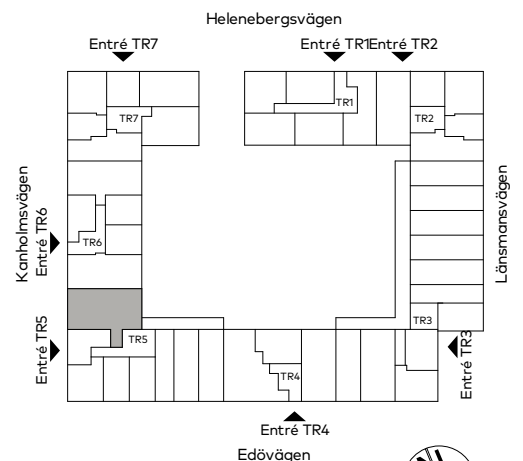

Lgh placering i huset. Pilen visar entré till lgh

Vi förbehåller oss rätten till ändringar i utförande. Lägenhetens totala boarea är avrundad till närmaste heltal. Lägenheterna är uppmätta på ritning och variation kan förekomma vid fysisk uppmätning.