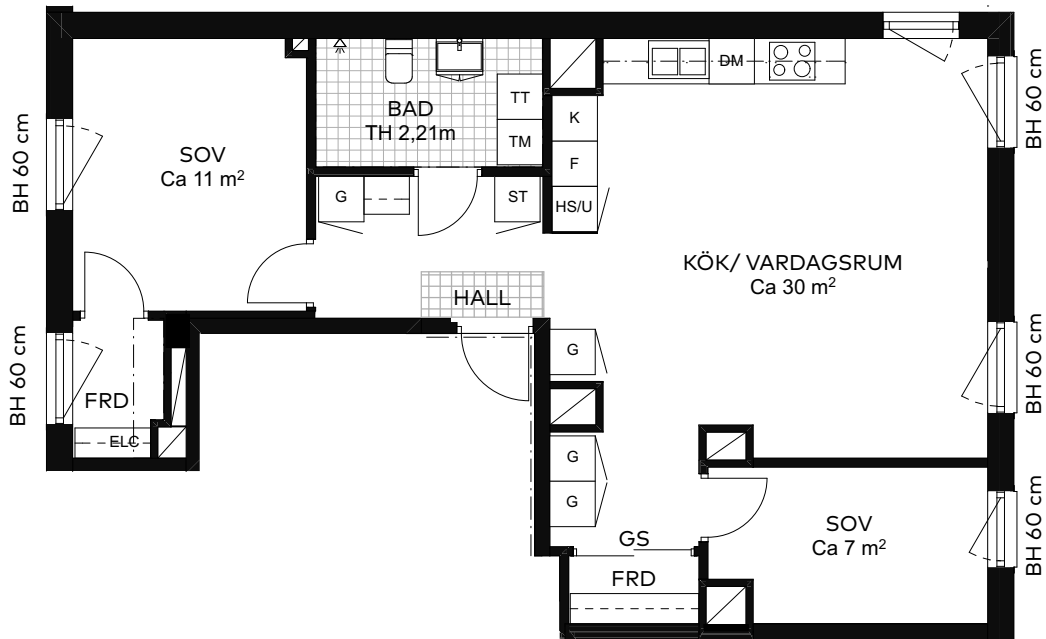

3 rok

68 kvm

Våning: 5
Lägenhetsnr:
1501

HANTVERKAREN

2023-11-10

Takhöjd 2,5m, om inget annat anges.
Tvättställ i badrum levereras med kommod och spegelskåp.
I lägenheten monteras vattenburna radiatorer.
I de fall förråd (FRD) finns i bostaden: finns ej förråd externt.