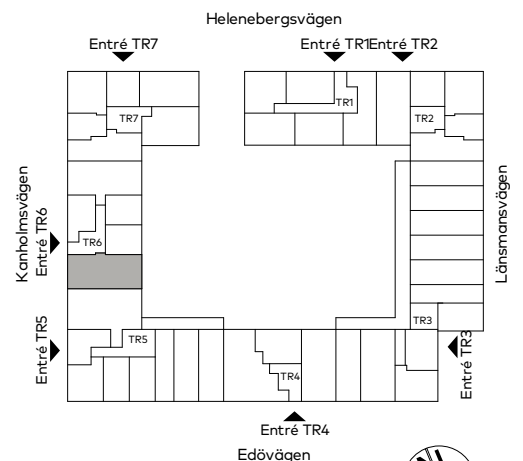

Lgh placering i huset. Pilen visar entré till lgh

Vi förbehåller oss rätten till ändringar i utförande. Lägenhetens totala boarea är avrundad till närmaste heltal. Lägenheterna är uppmätta på ritning och variation kan förekomma vid fysisk uppmätning.