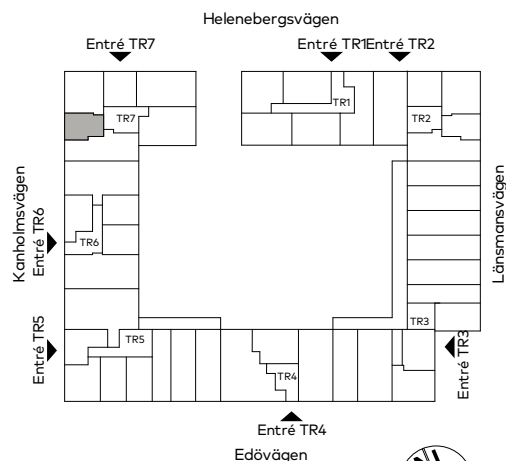

Skala 1:100

Teckenförklaringar

BH	Bröstningshöjd
GS	Garderob med skjutsdörr
G	Garderob
ST	Städsåp
K/F	Kyl/frys
K	Kyl
F	Frys
DM	Diskmaskin
U	Ugn
KM	Kombitvättmaskin, väggskåp ovan
TM	Tvättmaskin, väggskåp ovan
TT	Torktumlare, väggskåp ovan
HS	Högsåp
HS/U	Ugn i Högsåp
FRD	Förråd
ELC	Lägenhetscentral
TH	Takhöjd
STI	Städinredning

Lägenhetens placering - våningsplan

Lgh placering i huset. Pilen visar entré till lgh

Vi förbehåller oss rätten till ändringar i utförande. Lägenhetens totala boarea är avrundad till närmaste heltal. Lägenheterna är uppmätta på ritning och variation kan förekomma vid fysisk uppmätning.