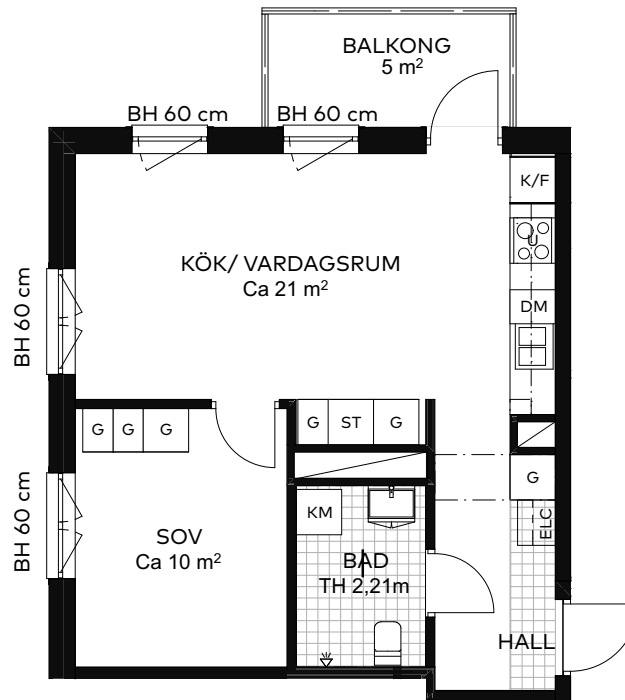

2 rok

43 kvm

Våning: 2, 3, 4

Lägenhetsnr:

1203

1303

1403

HANTVERKAREN

2023-02-24

Takhöjd 2,5m, om inget annat anges.

Tvättställ i badrum levereras med kommod och spegelskåp.

I lägenheten monteras vattenburna radiatorer.

I de fall förråd (FRD) finns i bostaden: finns ej förråd externt.

Teckenförklaringar

BH	Bröstningshöjd
GS	Garderob med skjutsdörr
G	Garderob
ST	Städsåp
K/F	Kyl/frys
K	Kyl
F	Frys
DM	Diskmaskin
U	Ugn
KM	Kombitvättmaskin, väggskåp ovan
TM	Tvättmaskin, väggskåp ovan
TT	Torktumlare, väggskåp ovan
HS	Högsåp
HS/U	Ugn i Högsåp
FRD	Förråd
ELC	Lägenhetscentral
TH	Takhöjd
STI	Städinredning