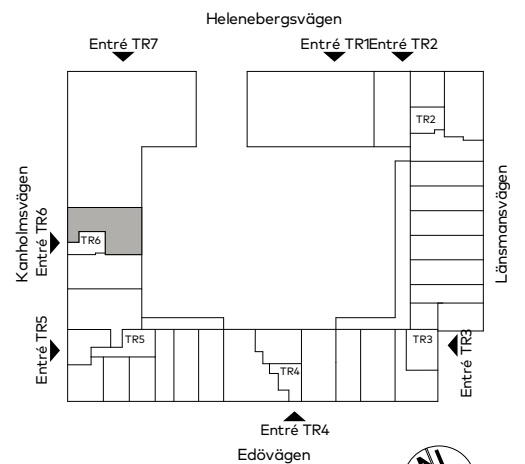

Lgh placering i huset. Pilen visar entré till lgh

Vi förbehåller oss rätten till ändringar i utförande. Lägenhetens totala boarea är avrundad till närmaste heltal.
Lägenheterna är uppmätta på ritning och variation kan förekomma vid fysisk uppmätning.