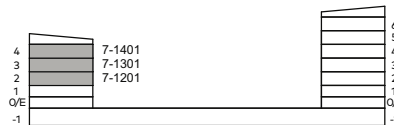

Lägenhetens placering - våningsplan