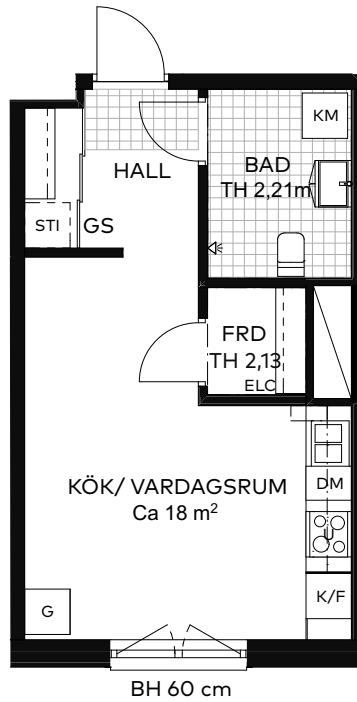

1 rok

30 kvm

Våning: 2, 3, 4, 5, 6

Lägenhetsnr:

1204

1304

1404

1504

1604

HANTVERKAREN

2023-02-24

Takhöjd 2,5m, om inget annat anges.

Tvättställ i badrum levereras med kommod och spegelskåp.

I lägenheten monteras vattenburna radiatorer.

I de fall förråd (FRD) finns i bostaden: finns ej förråd externt.

Teckenförklaringar

BH	Bröstningshöjd
GS	Garderob med skjutsdörr
G	Garderob
ST	Städsåp
K/F	Kyl/frys
K	Kyl
F	Frys
DM	Diskmaskin
U	Ugn
KM	Kombitvättmaskin, väggskåp ovan
TM	Tvättmaskin, väggskåp ovan
TT	Torktumlare, väggskåp ovan
HS	Högsåp
HS/U	Ugn i Högsåp
FRD	Förråd
ELC	Lägenhetscentral
TH	Takhöjd
STI	Städinredning