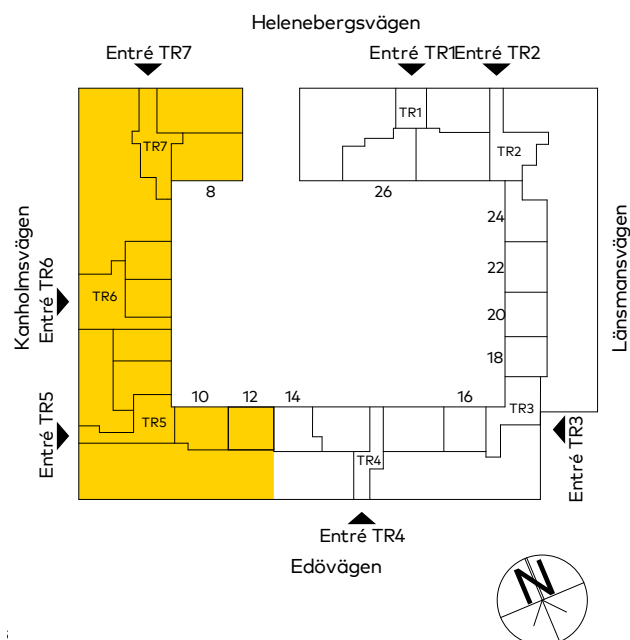

Hantverkaren – etapp 1

88 bostäder

1 rok	37 st.
2 rok	28 st.
3 rok	19 st
4 rok	4 st.

Inflyttning våren 2024