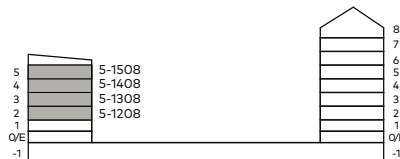

Lägenhetens placering - våningsplan