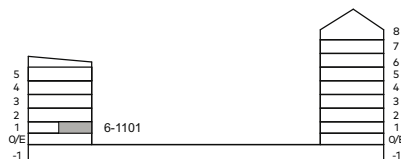

Lägenhetens placering - våningsplan