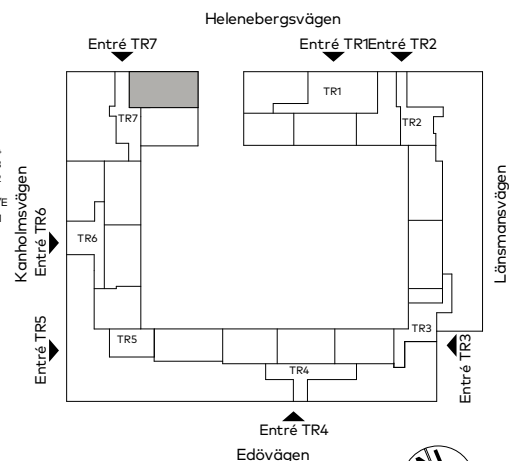

Lgh placering i huset. Pilen visar entré till lgh

Vi förbehåller oss rätten till ändringar i utförande. Lägenhetens totala boarea är avrundad till närmaste heltal. Lägenheterna är uppmätta på ritning och variation kan förekomma vid fysisk uppmätning.