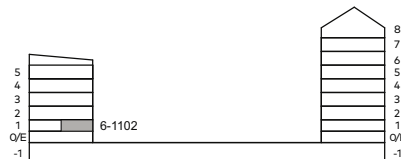

Lägenhetens placering - våningsplan