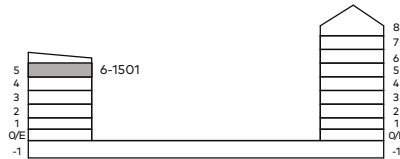

Lägenhetens placering - våningsplan