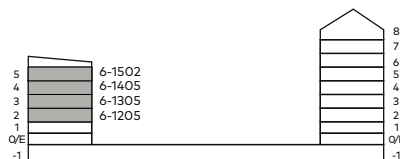

Lägenhetens placering - våningsplan