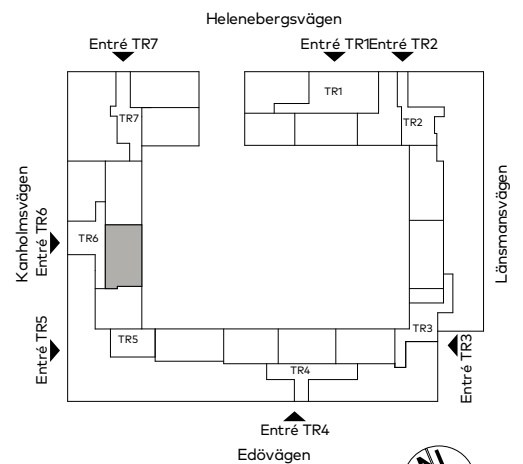

Lgh placering i huset. Pilen visar entré till lgh

Vi förbehåller oss rätten till ändringar i utförande. Lägenhetens totala boarea är avrundad till närmaste heltal.
Lägenheterna är uppmätta på ritning och variation kan förekomma vid fysisk uppmätning.