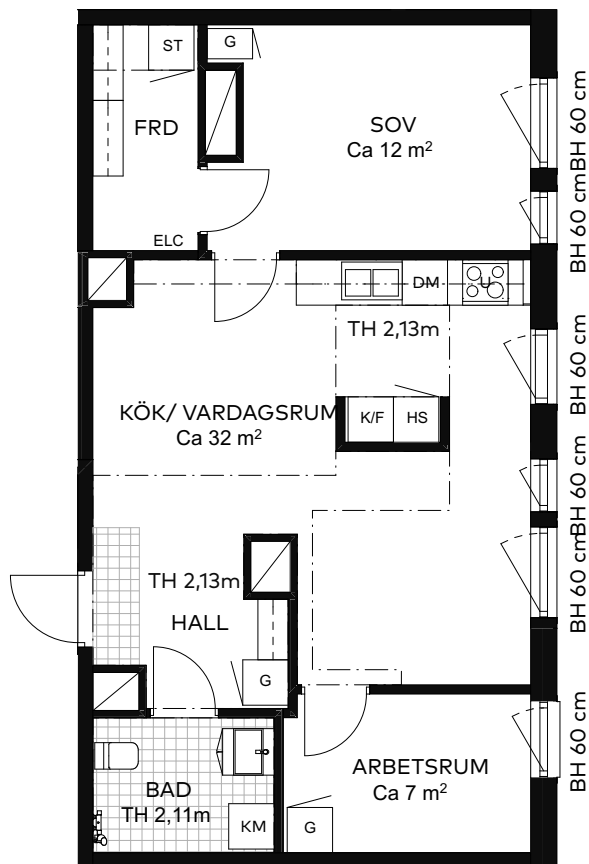

3 rok

63 kvm

Våning: 1
Lägenhetsnr:
1101

HANTVERKAREN

2023-05-17

Takhöjd 2,4m, om inget annat anges.

Tvättställ i badrum levereras med kommod och spegelskåp.

I lägenheten monteras vattenburna radiatorer.